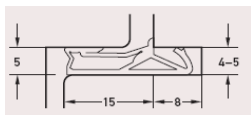

DEVENTER

Türdichtung Nr. SV 715

Deventer Türdichtung Nr. SV 715

Artikel-Nr.	L-Nr.	VE	Farbe	€/100 m
09030130	SV715	150	weiß	186,00 €
09030131	SV715	150	schwarz	186,00 €