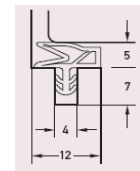

Artikel-Nr.	L-Nr.	VE	Farbe	€/100 m
09030112	DS6577	50	weiß	234,38 €
09030113	DS6577	50	beige	234,38 €
09030114	DS6577	50	rustikal	234,38 €
09030115	DS6577	50	schwarz	234,38 €

DEVENTER

Türdichtung Nr. S 6577 a

Deventer Türdichtung Nr. S 6577 a