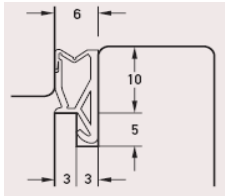

DEVENTER

Überschlagdichtung Nr. SP 103 b

Deventer Überschlagdichtung Nr. SP 103 b

Artikel-Nr.	L-Nr.	VE	Farbe	€/100 m
09030063	SP103b	200	weiß	108,92 €
09030064	SP103b	200	beige	108,92 €
09030065	SP103b	200	rustikal	108,92 €
09030066	SP103b	200	schwarz	108,92 €
09030067	SP103b	200	braun	108,92 €
09030068	SP103b	200	grau	108,92 €