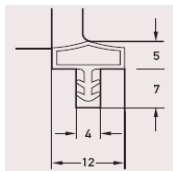

Artikel-Nr.	L-Nr.	VE	Farbe	€/100 m
09030083	S680	100	weiß	117,00 €
09030084	S680	100	beige	117,00 €
09030085	S680	100	rustikal	117,00 €
09030086	S680	100	schwarz	117,00 €