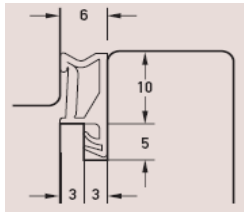

DEVENTER

Überschlagdichtung Nr. SP 103

Deventer Überschlagdichtung Nr. SP 103

Artikel-Nr.	L-Nr.	VE	Farbe	€/100 m
09030057	SP103	200	weiß	98,30 €
09030058	SP103	200	beige	98,30 €
09030059	SP103	200	rustikal	98,30 €
09030060	SP103	200	schwarz	98,30 €
09030061	SP103	200	braun	98,30 €
09030062	SP103	200	grau	98,30 €