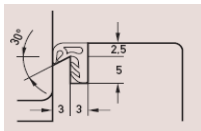

Sanierungsdichtung Nr. S 8016

Deventer Sanierungsdichtung Nr. S 8016

Artikel-Nr.	L-Nr.	VE	Farbe	€/100 m
09030188	S8016	200	wei	91,67 €
09030189	S8016	200	beige	91,67 €
09030190	S8016	200	rustikal	91,67 €
09030191	S8016	200	schwarz	91,67 €
09030192	S8016	200	braun	91,67 €
09030193	S8016	200	grau	91,67 €