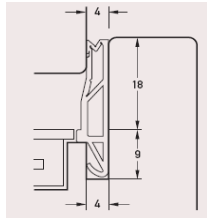

DEVENTER

Überschlagdichtung Nr. SV 180

Deventer Überschlagdichtung Nr. SV 180

Artikel-Nr.	L-Nr.	VE	Farbe	€/100 m
09030079	SV180	200	weiß	151,23 €
09030080	SV180	200	beige	151,23 €
09030081	SV180	200	schwarz	151,23 €