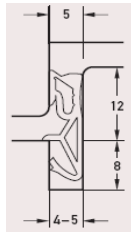

Artikel-Nr.	L-Nr.	VE	Farbe	€/100 m
09030019	SP1212	200	weiß	102,49 €
09030020	SP1212	200	beige	102,49 €
09030021	SP1212	200	rustikal	102,49 €
09030022	SP1212	200	schwarz	102,49 €

DEVENTER

Flügelalzdichtung Nr. SV 12

Deventer Flügelalzdichtung Nr. SV 12, 12 mm Falzhöhe