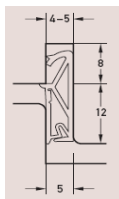

DEVENTER

Blendrahmendichtung SV 512

Deventer Blendrahmendichtung Nr. SV 512

Artikel-Nr.	L-Nr.	VE	Farbe	€/100 m
09030082	SV512	200	schwarz	138,68 €