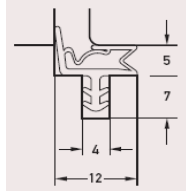

DEVENTER

Türdichtung Nr. S 6612

Deventer Türdichtung Nr. S 6612

Artikel-Nr.	L-Nr.	VE	Farbe	€/100 m
09030092	S6612	100	weiß	120,35 €
09030093	S6612	100	beige	120,35 €
09030094	S6612	100	rustikal	120,35 €
09030095	S6612	100	schwarz	120,35 €
09030096	S6612	100	braun	120,35 €