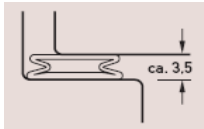

DEVENTER

Sanierungsdichtung Nr. S 9216 K

Deventer Sanierungsdichtung Nr. S 9216 K, selbstklebend

Artikel-Nr.	L-Nr.	VE	Farbe	€/100 m
09030198	S9216K	100	wei	201,65 €
09030199	S9216K	100	beige	201,65 €
09030200	S9216K	100	rustikal	201,65 €
09030201	S9216K	100	schwarz	201,65 €

DEVENTER

Sanierungsdichtung Nr. S 9168 aK

Deventer Sanierungsdichtung Nr. S 9168 aK, selbstklebend