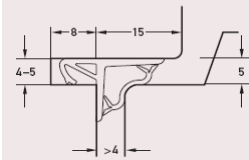

DEVENTER

Haustürdichtung Nr. DS 12-18

Deventer Haustürdichtung Nr. DS 12-18

Artikel-Nr.	L-Nr.	VE	Farbe	€/100 m
09030168	DS12-18	50	weiß	338,15 €
09030169	DS12-18	50	beige	338,15 €
09030170	DS12-18	50	rustikal	338,15 €
09030171	DS12-18	50	schwarz	338,15 €
09030172	DS12-18	50	zinkgrau	338,15 €