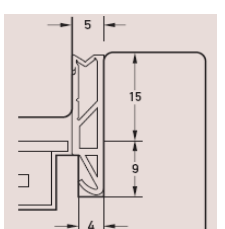

Artikel-Nr.	L-Nr.	VE	Farbe	€/100 m
09030075	SV150	200	weiß	139,00 €
09030076	SV150	200	beige	139,00 €
09030077	SV150	200	rustikal	139,00 €
09030078	SV150	200	schwarz	139,00 €