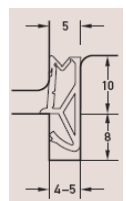

DEVENTER

Haustürdichtung Nr. DS 12-18

Deventer Haustürdichtung Nr. DS 12-18

Artikel-Nr.	L-Nr.	VE	Farbe	€/100 m
09030168	DS12-18	50	weiß	338,15 €
09030169	DS12-18	50	beige	338,15 €
09030170	DS12-18	50	rustikal	338,15 €
09030171	DS12-18	50	schwarz	338,15 €
09030172	DS12-18	50	zinkgrau	338,15 €

DEVENTER

Haustürdichtung Nr. DS 12-18

Deventer Haustürdichtung Nr. DS 12-18

Artikel-Nr.	L-Nr.	VE	Farbe	€/100 m
09030173	DS12-18	50	weiß	338,15 €
09030174	DS12-18	50	beige	338,15 €
09030175	DS12-18	50	rustikal	338,15 €
09030176	DS12-18	50	schwarz	338,15 €
09030177	DS12-18	50	zinkgrau	338,15 €

DEVENTER

Sanierungsdichtung Nr. SV 104

Deventer Sanierungsdichtung Nr. SV 104

Artikel-Nr.	L-Nr.	VE	Farbe	€/100 m
09030178	SV104	200	weiß	0,00 €
09030179	SV104	200	rustikal	0,00 €
09030180	SV104	200	schwarz	0,00 €

DEVENTER

Sanierungsdichtung Nr. SV 105

Deventer Sanierungsdichtung Nr. SV 105

Artikel-Nr.	L-Nr.	VE	Farbe	€/100 m
09030181	SV105	200	weiß	117,89 €
09030182	SV105	200	rustikal	117,89 €
09030183	SV105	200	schwarz	117,89 €