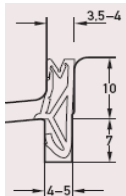

DEVENTER

Haustürdichtung Nr. DS 12-18

Deventer Haustürdichtung Nr. DS 12-18

Artikel-Nr.	L-Nr.	VE	Farbe	€/100 m
09030168	DS12-18	50	weiß	338,15 €
09030169	DS12-18	50	beige	338,15 €
09030170	DS12-18	50	rustikal	338,15 €
09030171	DS12-18	50	schwarz	338,15 €
09030172	DS12-18	50	zinkgrau	338,15 €

DEVENTER

Haustürdichtung Nr. DS 12-18

Deventer Haustürdichtung Nr. DS 12-18

Artikel-Nr.	L-Nr.	VE	Farbe	€/100 m
09030173	DS12-18	50	weiß	338,15 €
09030174	DS12-18	50	beige	338,15 €
09030175	DS12-18	50	rustikal	338,15 €
09030176	DS12-18	50	schwarz	338,15 €
09030177	DS12-18	50	zinkgrau	338,15 €

DEVENTER

Sanierungsdichtung Nr. SV 104

Deventer Sanierungsdichtung Nr. SV 104

Artikel-Nr.	L-Nr.	VE	Farbe	€/100 m
09030178	SV104	200	weiß	0,00 €
09030179	SV104	200	rustikal	0,00 €
09030180	SV104	200	schwarz	0,00 €

DEVENTER

Sanierungsdichtung Nr. SV 105

Deventer Sanierungsdichtung Nr. SV 105

Artikel-Nr.	L-Nr.	VE	Farbe	€/100 m
09030181	SV105	200	weiß	117,89 €
09030182	SV105	200	rustikal	117,89 €
09030183	SV105	200	schwarz	117,89 €