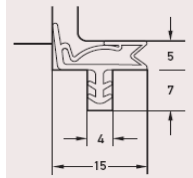

DEVENTER

Türdichtung Nr. S 6615

Deventer Türdichtung Nr. S 6615

Artikel-Nr.	L-Nr.	VE	Farbe	€/100 m
09030105	S6615	100	weiß	134,87 €
09030106	S6615	100	beige	134,87 €
09030107	S6615	100	ru	134,87 €
09030108	S6615	100	schwarz	134,87 €

DEVENTER

Türdichtung Nr. S 6513

Deventer Türdichtung Nr. S 6513