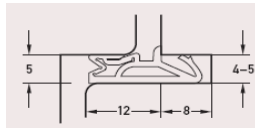

DEVENTER

Türdichtung Nr. SV 715

Deventer Türdichtung Nr. SV 715

Artikel-Nr.	L-Nr.	VE	Farbe	€/100 m
09030130	SV715	150	weiß	186,00 €
09030131	SV715	150	schwarz	186,00 €

DEVENTER

Haustürdichtung Nr. DS 112

Deventer Haustürdichtung Nr. DS 112