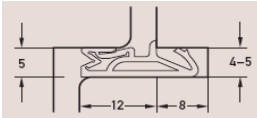

DEVENTER

Haustürdichtung Nr. SV 112

Deventer Haustürdichtung Nr. SV 112

Artikel-Nr.	L-Nr.	VE	Farbe	€/100 m
09030150	SV112	200	weiß	135,83 €
09030151	SV112	200	beige	135,83 €
09030152	SV112	200	rustikal	135,83 €
09030153	SV112	200	schwarz	135,83 €