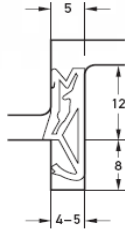

DEVENTER

Flügelalzdichtung Nr. SP 125

Deventer Flügelalzdichtung Nr. SP 125, 12 mm Falzhöhe

Artikel-Nr.	L-Nr.	VE	Farbe	€/100 m
09030013	SP125	200	weiß	122,45 €
09030014	SP125	200	beige	122,45 €
09030015	SP125	200	rustikal	122,45 €
09030016	SP125	200	schwarz	122,45 €
09030017	SP125	200	braun	122,45 €
09030018	SP125	200	grau	122,45 €