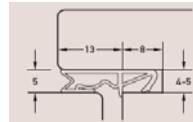

Artikel-Nr.	L-Nr.	VE	Farbe	€/100 m
09030109	S6513	180	weiß	137,04 €
09030110	S6513	180	beige	137,04 €
09030111	S6513	180	schwarz	137,04 €

DEVENTER

Türdichtung Nr. DS 6577

Deventer Türdichtung Nr. DS 6577