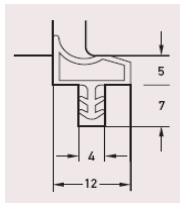

Artikel-Nr.	L-Nr.	VE	Farbe	€/100 m
09030087	S3967	100	weiß	105,76 €
09030088	S3967	100	beige	105,76 €
09030089	S3967	100	rustikal	105,76 €
09030090	S3967	100	schwarz	105,76 €
09030091	S3967	100	braun	105,76 €