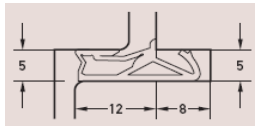

DEVENTER

Türdichtung Nr. S 6602 i

Deventer Türdichtung Nr. S 6602 i

Artikel-Nr.	L-Nr.	VE	Farbe	€/100 m
09030125	S6602i	200	weiß	122,50 €
09030126	S6602i	200	beige	122,50 €
09030127	S6602i	200	rustikal	122,50 €
09030128	S6602i	200	schwarz	122,50 €
09030129	S6602i	200	grau	122,50 €