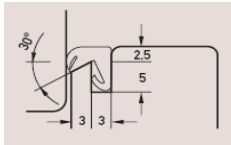

DEVENTER

Überschlagdichtung Nr. SP 33

Deventer Überschlagdichtung Nr. SP 33

Artikel-Nr.	L-Nr.	VE	Farbe	€/100 m
09030045	SP33	200	weiß	75,12 €
09030046	SP33	200	beige	75,12 €
09030047	SP33	200	rustikal	75,12 €
09030048	SP33	200	schwarz	75,12 €
09030049	SP33	200	braun	75,12 €
09030050	SP33	200	grau	75,12 €