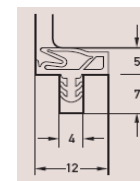

Artikel-Nr.	L-Nr.	VE	Farbe	€/100 m
09030116	S6577a	100	weiß	114,29 €
09030117	S6577a	100	beige	114,29 €
09030118	S6577a	100	kibi	114,29 €
09030119	S6577a	100	rustikal	114,29 €
09030120	S6577a	100	schwarz	114,29 €