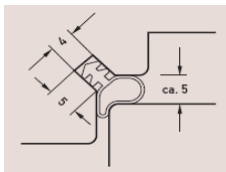

DEVENTER

Sanierungsdichtung Nr. S 9608

Deventer Sanierungsdichtung Nr. S9608, D = 6 mm

Artikel-Nr.	L-Nr.	VE	Farbe	€/100 m
09030212	S9608	100	weiß	102,03 €
09030213	S9608	100	schwarz	102,03 €

DEVENTER

Sanierungsdichtung Nr. S 9609