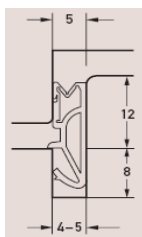

Artikel-Nr.	L-Nr.	VE	Farbe	€/100 m
09030023	SV12	200	weiß	121,70 €
09030024	SV12	200	beige	121,70 €
09030025	SV12	200	rustikal	121,70 €
09030026	SV12	200	schwarz	121,70 €
09030027	SV12	200	braun	121,70 €
09030028	SV12	200	grau	121,70 €