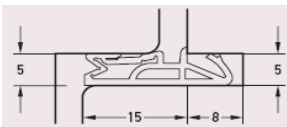

DEVENTER

Haustürdichtung Nr. SV 155

Deventer Haustürdichtung Nr. SV 155

Artikel-Nr.	L-Nr.	VE	Farbe	€/100 m
09030154	SV155	150	weiß	139,00 €
09030155	SV155	150	beige	139,00 €
09030156	SV155	150	rustikal	139,00 €
09030157	SV155	150	schwarz	139,00 €