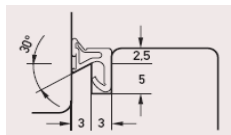

DEVENTER

Überschlagdichtung Nr. SV 33

Deventer Überschlagdichtung Nr. SP 33

Artikel-Nr.	L-Nr.	VE	Farbe	€/100 m
09030051	SV33	200	weiß	98,52 €
09030052	SV33	200	beige	98,52 €
09030053	SV33	200	rustikal	98,52 €
09030054	SV33	200	schwarz	98,52 €
09030055	SV33	200	braun	98,52 €
09030056	SV33	200	grau	98,52 €