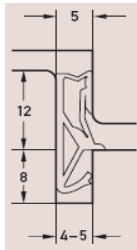

Artikel-Nr.	L-Nr.	VE	Farbe	€/100 m
09030040	S6602i	200	weiß	122,50 €
09030041	S6602i	200	beige	122,50 €
09030042	S6602i	200	rustikal	122,50 €
09030043	S6602i	200	schwarz	122,50 €
09030044	S6602i	200	grau	122,50 €