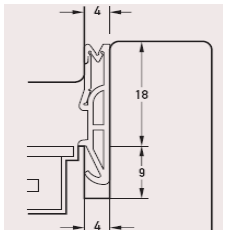

Artikel-Nr.	L-Nr.	VE	Farbe	€/100 m
09030071	SV418	200	weiß	135,83 €
09030072	SV418	200	beige	135,83 €
09030073	SV418	200	rustikal	135,83 €
09030074	SV418	200	schwarz	135,83 €

DEVENTER

Überschlagdichtung Nr. SV 150

Deventer Überschlagdichtung Nr. SV 150