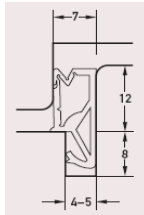

DEVENTER

Sanierungsdichtung Nr. S 6624

Deventer Sanierungsdichtung Nr. S 6624

Artikel-Nr.	L-Nr.	VE	Farbe	€/100 m
09030184	S6624	150	wei	132,64 €
09030185	S6624	150	schwarz	132,64 €

DEVENTER