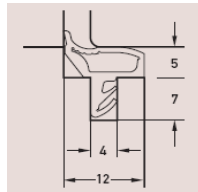

DEVENTER

Türdichtung Nr. S 6812

Deventer Türdichtung Nr. S 6812

Artikel-Nr.	L-Nr.	VE	Farbe	€/100 m
09030097	S6812	150	weiß	114,32 €
09030098	S6812	150	beige	114,32 €
09030099	S6812	150	schwarz	114,32 €

DEVENTER

Türdichtung Nr. S 7210

Deventer Türdichtung Nr. S 7210