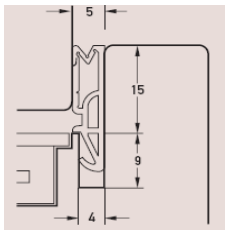

DEVENTER

Überschlagdichtung Nr. SV 415 a

Deventer Überschlagdichtung Nr. SV 415 a

Artikel-Nr.	L-Nr.	VE	Farbe	€/100 m
09030069	SV415a	200	weiß	127,46 €
09030070	SV415a	200	schwarz	127,46 €

DEVENTER

Überschlagdichtung Nr. SV 418