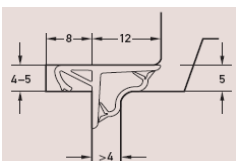

DEVENTER

Haustürdichtung Nr. DS 12-18

Deventer Haustürdichtung Nr. DS 12-18

Artikel-Nr.	L-Nr.	VE	Farbe	€/100 m
09030163	DS12-18	50	weiß	338,15 €
09030164	DS12-18	50	beige	338,15 €
09030165	DS12-18	50	rustikal	338,15 €
09030166	DS12-18	50	schwarz	338,15 €
09030167	DS12-18	50	zinkgrau	338,15 €