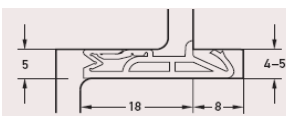

DEVENTER

Haustürdichtung Nr. DS 185

Deventer Haustürdichtung Nr. DS 185

Artikel-Nr.	L-Nr.	VE	Farbe	€/100 m
09030144	DS185	50	weiß	329,35 €
09030145	DS185	50	beige	329,35 €
09030146	DS185	50	rustikal	329,35 €
09030147	DS185	50	schwarz	329,35 €
09030148	DS185	50	braun	329,35 €
09030149	DS185	50	zinkgrau	329,35 €