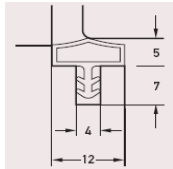

DEVENTER

Blendrahmendichtung SV 512

Deventer Blendrahmendichtung Nr. SV 512

Artikel-Nr.	L-Nr.	VE	Farbe	€/100 m
09030082	SV512	200	schwarz	138,68 €

DEVENTER

Türdichtung Nr. M 680

Deventer Türdichtung Nr. M 680,