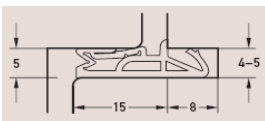

DEVENTER

Haustürdichtung Nr. DS 155

Deventer Haustürdichtung Nr. DS 155

Artikel-Nr.	L-Nr.	VE	Farbe	€/100 m
09030138	DS155	50	weiß	301,37 €
09030139	DS155	50	beige	301,37 €
09030140	DS155	50	rustikal	301,37 €
09030141	DS155	50	schwarz	301,37 €
09030142	DS155	50	braun	301,37 €
09030143	DS155	50	zinkgrau	301,37 €