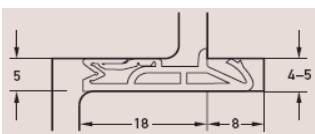

DEVENTER

Haustürdichtung Nr. SV 185

Deventer Haustürdichtung Nr. SV 185

Artikel-Nr.	L-Nr.	VE	Farbe	€/100 m
09030158	SV185	150	weiß	152,60 €
09030159	SV185	150	beige	152,60 €
09030160	SV185	150	rustikal	152,60 €
09030161	SV185	150	schwarz	152,60 €
09030161	SV185	150	braun	152,60 €
09030162	SV185	150	grau	152,60 €