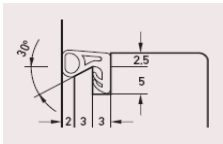

Sanierungsdichtung Nr. DS 6677

Deventer Sanierungsdichtung Nr. DS 6677

Artikel-Nr.	L-Nr.	VE	Farbe	€/100 m
09030186	DS6677	100	wei	197,78 €
09030187	DS6677	100	schwarz	197,78 €

DEVENTER