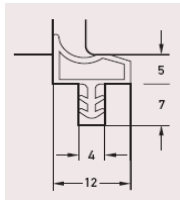

DEVENTER

Türdichtung Nr. M 3967

Deventer Türdichtung Nr. M 3967,

Artikel-Nr.	L-Nr.	VE	Farbe	€/100 m
09030007	M3967	100	weiß	87,84 €
09030008	M3967	100	natur	87,84 €
09030009	M3967	100	beige	87,84 €
09030010	M3967	100	braun	87,84 €
09030011	M3967	100	grau	87,84 €
09030012	M3967	100	schwarz	87,84 €

DEVENTER

Türdichtung Nr. S 3967

Deventer Türdichtung Nr. S 3967,