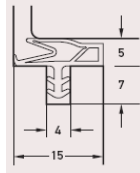

DEVENTER

Türdichtung Nr. S 6699

Deventer Türdichtung Nr. S 6699

Artikel-Nr.	L-Nr.	VE	Farbe	€/100 m
09030121	S6699	150	weiß	222,68 €
09030122	S6699	150	beige	222,68 €
09030123	S6699	150	rustikal	222,68 €
09030124	S6699	150	schwarz	222,68 €