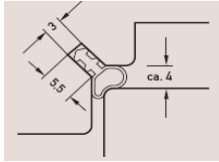

DEVENTER

Sanierungsdichtung Nr. S 9608

Deventer Sanierungsdichtung Nr. S9608, D = 6 mm

Artikel-Nr.	L-Nr.	VE	Farbe	€/100 m
09030212	S9608	100	weiß	102,03 €
09030213	S9608	100	schwarz	102,03 €

DEVENTER

Sanierungsdichtung Nr. S 9609