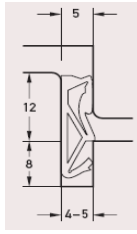

DEVENTER

Flügelfalzdichtung Nr. SP 812

Deventer Flügelfalzdichtung Nr. SP 812; 12 mm Falzhöhe, ungünstiger Drehpunkt

Artikel-Nr.	L-Nr.	VE	Farbe	€/100 m
09030035	SP812	200	weiß	110,86 €
09030036	SP812	200	beige	110,86 €
09030037	SP812	200	rustikal	110,86 €
09030038	SP812	200	schwarz	110,86 €
09030039	SP812	200	grau	110,86 €

DEVENTER

Flügelfalzdichtung Nr. S 6602i

Deventer Flügelfalzdichtung Nr. S 6602i, 12 mm Falzhöhe, ungünstiger Drehpunkt