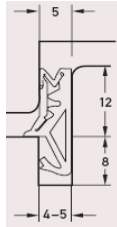

DEVENTER

Flügelalzichtung Nr. SV 125

Deventer Flügelalzichtung Nr. SV 125, 12 mm Falzhöhe

Artikel-Nr.	L-Nr.	VE	Farbe	€/100 m
09030029	SV125	200	weiß	139,83 €
09030030	SV125	200	beige	139,83 €
09030031	SV125	200	rustikal	139,83 €
09030032	SV125	200	schwarz	139,83 €
09030033	SV125	200	braun	139,83 €
09030034	SV125	200	grau	139,83 €