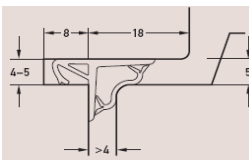

DEVENTER

Haustürdichtung Nr. DS 12-18

Deventer Haustürdichtung Nr. DS 12-18

Artikel-Nr.	L-Nr.	VE	Farbe	€/100 m
09030168	DS12-18	50	weiß	338,15 €
09030169	DS12-18	50	beige	338,15 €
09030170	DS12-18	50	rustikal	338,15 €
09030171	DS12-18	50	schwarz	338,15 €
09030172	DS12-18	50	zinkgrau	338,15 €

DEVENTER

Haustürdichtung Nr. DS 12-18

Deventer Haustürdichtung Nr. DS 12-18

Artikel-Nr.	L-Nr.	VE	Farbe	€/100 m
09030173	DS12-18	50	weiß	338,15 €
09030174	DS12-18	50	beige	338,15 €
09030175	DS12-18	50	rustikal	338,15 €
09030176	DS12-18	50	schwarz	338,15 €
09030177	DS12-18	50	zinkgrau	338,15 €

DEVENTER

Sanierungsdichtung Nr. SV 104

Deventer Sanierungsdichtung Nr. SV 104

Artikel-Nr.	L-Nr.	VE	Farbe	€/100 m
09030178	SV104	200	weiß	0,00 €
09030179	SV104	200	rustikal	0,00 €
09030180	SV104	200	schwarz	0,00 €

DEVENTER

Sanierungsdichtung Nr. SV 105

Deventer Sanierungsdichtung Nr. SV 105

Artikel-Nr.	L-Nr.	VE	Farbe	€/100 m
09030181	SV105	200	weiß	117,89 €
09030182	SV105	200	rustikal	117,89 €
09030183	SV105	200	schwarz	117,89 €