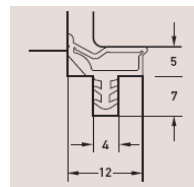

Artikel-Nr.	L-Nr.	VE	Farbe	€/100 m
09030100	S7210	100	weiß	119,82 €
09030101	S7210	100	beige	119,82 €
09030102	S7210	100	kibi	119,82 €
09030103	S7210	100	ru	119,82 €
09030104	S7210	100	schwarz	119,82 €